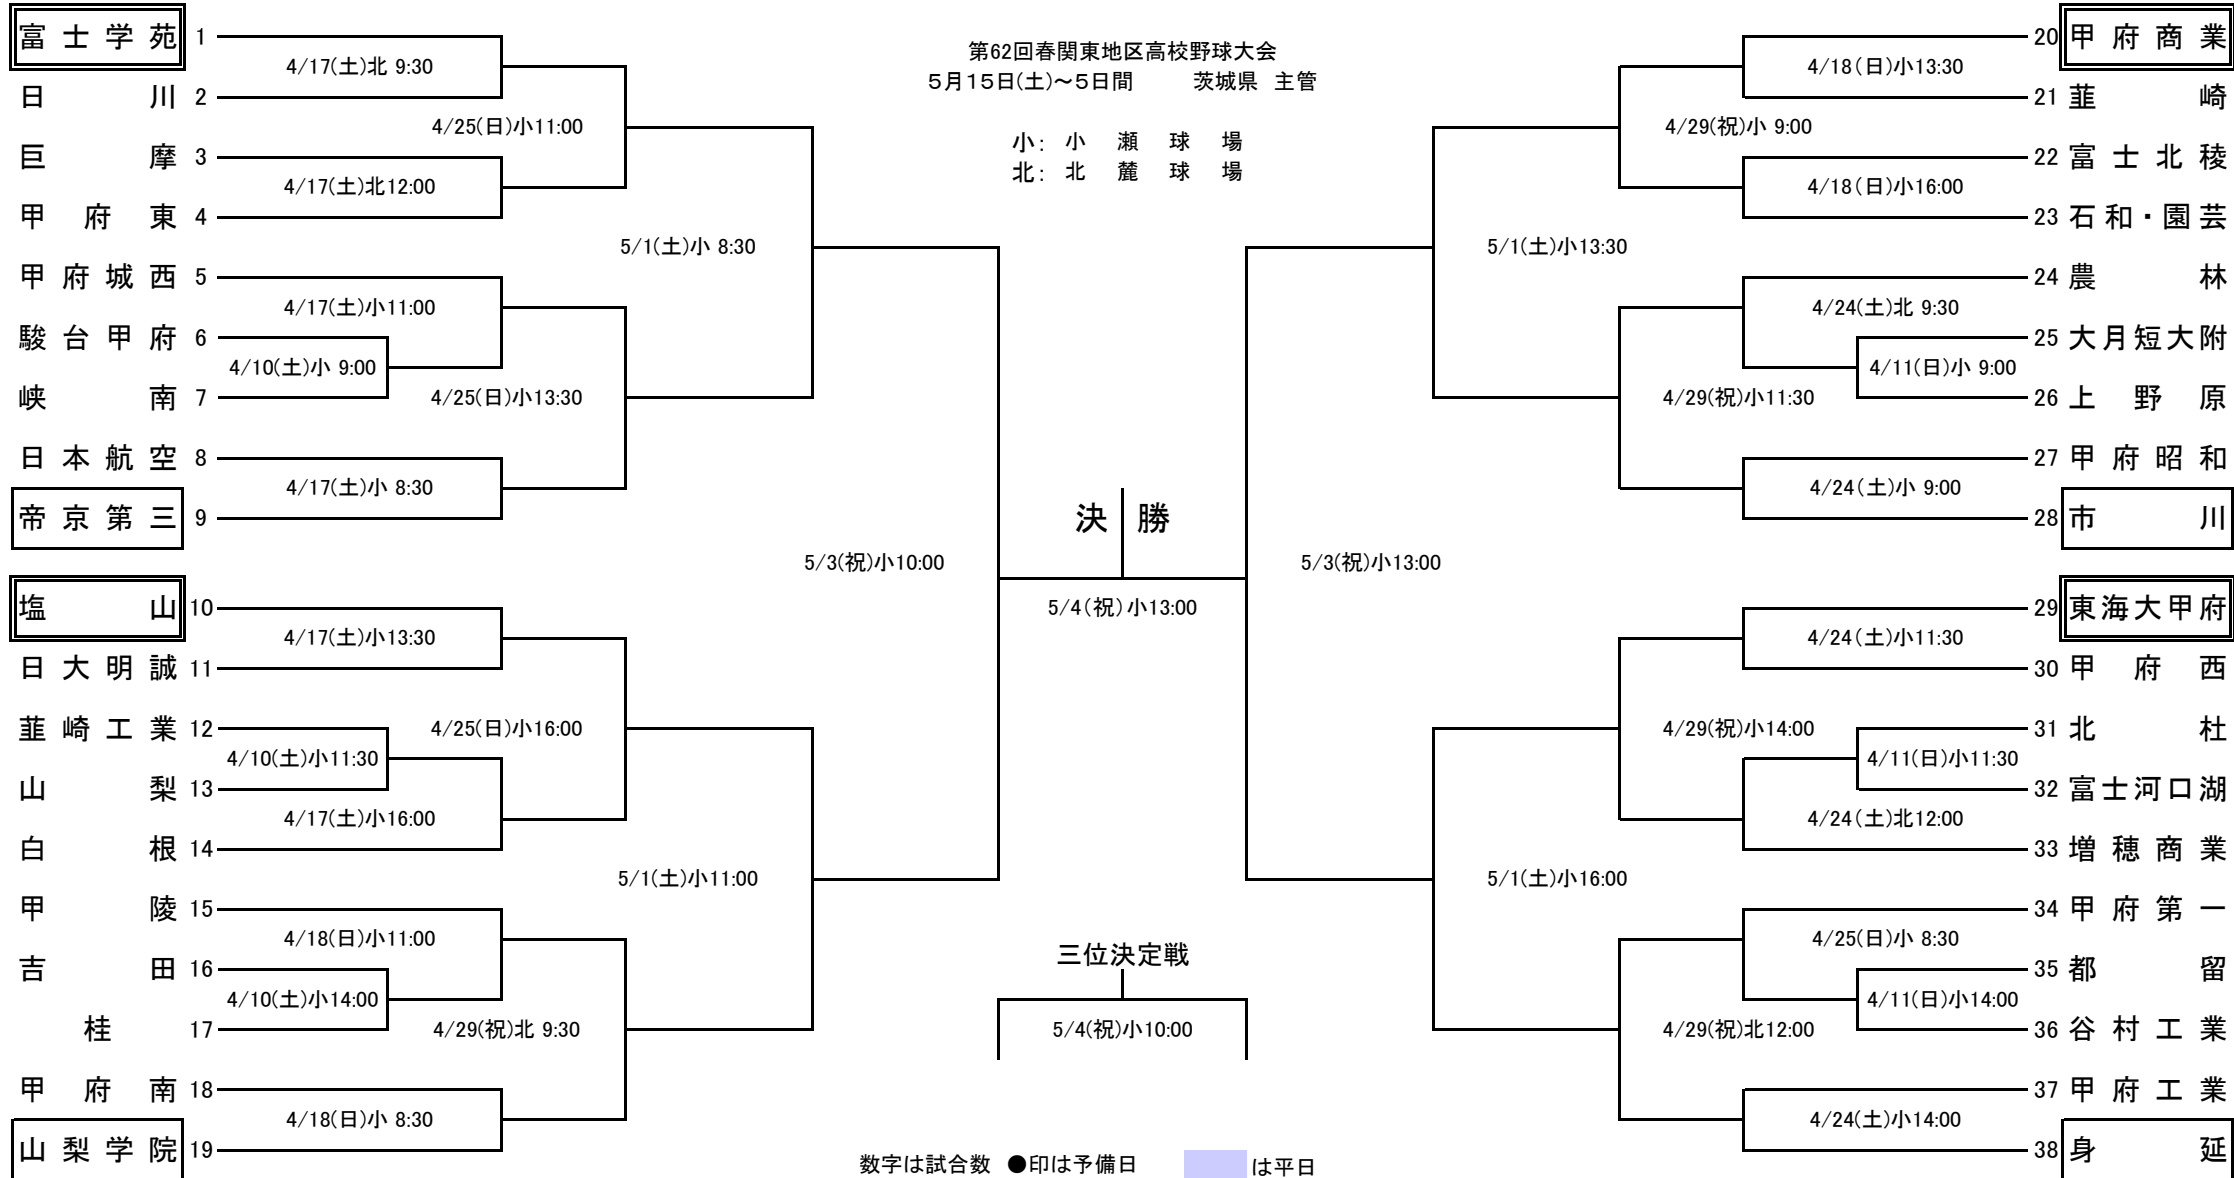

# 第62回春季関東地区高校野球山梨県大会組合せ

第62回春関東地区高校野球大会  
5月15日(土)~5日間 茨城県 主管

小: 小 瀬 球 場  
北: 北 麓 球 場

数字は試合数 ●印は予備日 □印は平日

月日	4/10	4/11	4/17	4/18	4/19	4/24	4/25	4/26	4/29	4/30	5/1	5/2	5/3	5/4	5/5
曜日	土	日	土	日	月	土	日	月	祝	金	土	日	祝	祝	祝
小瀬	3	3	4	4	●	3	4	●	3	●	4	●	2		●
北麓			2	×		2	●		2	●					
試合数	3	3	6	4		5	4		5		4		2	2	