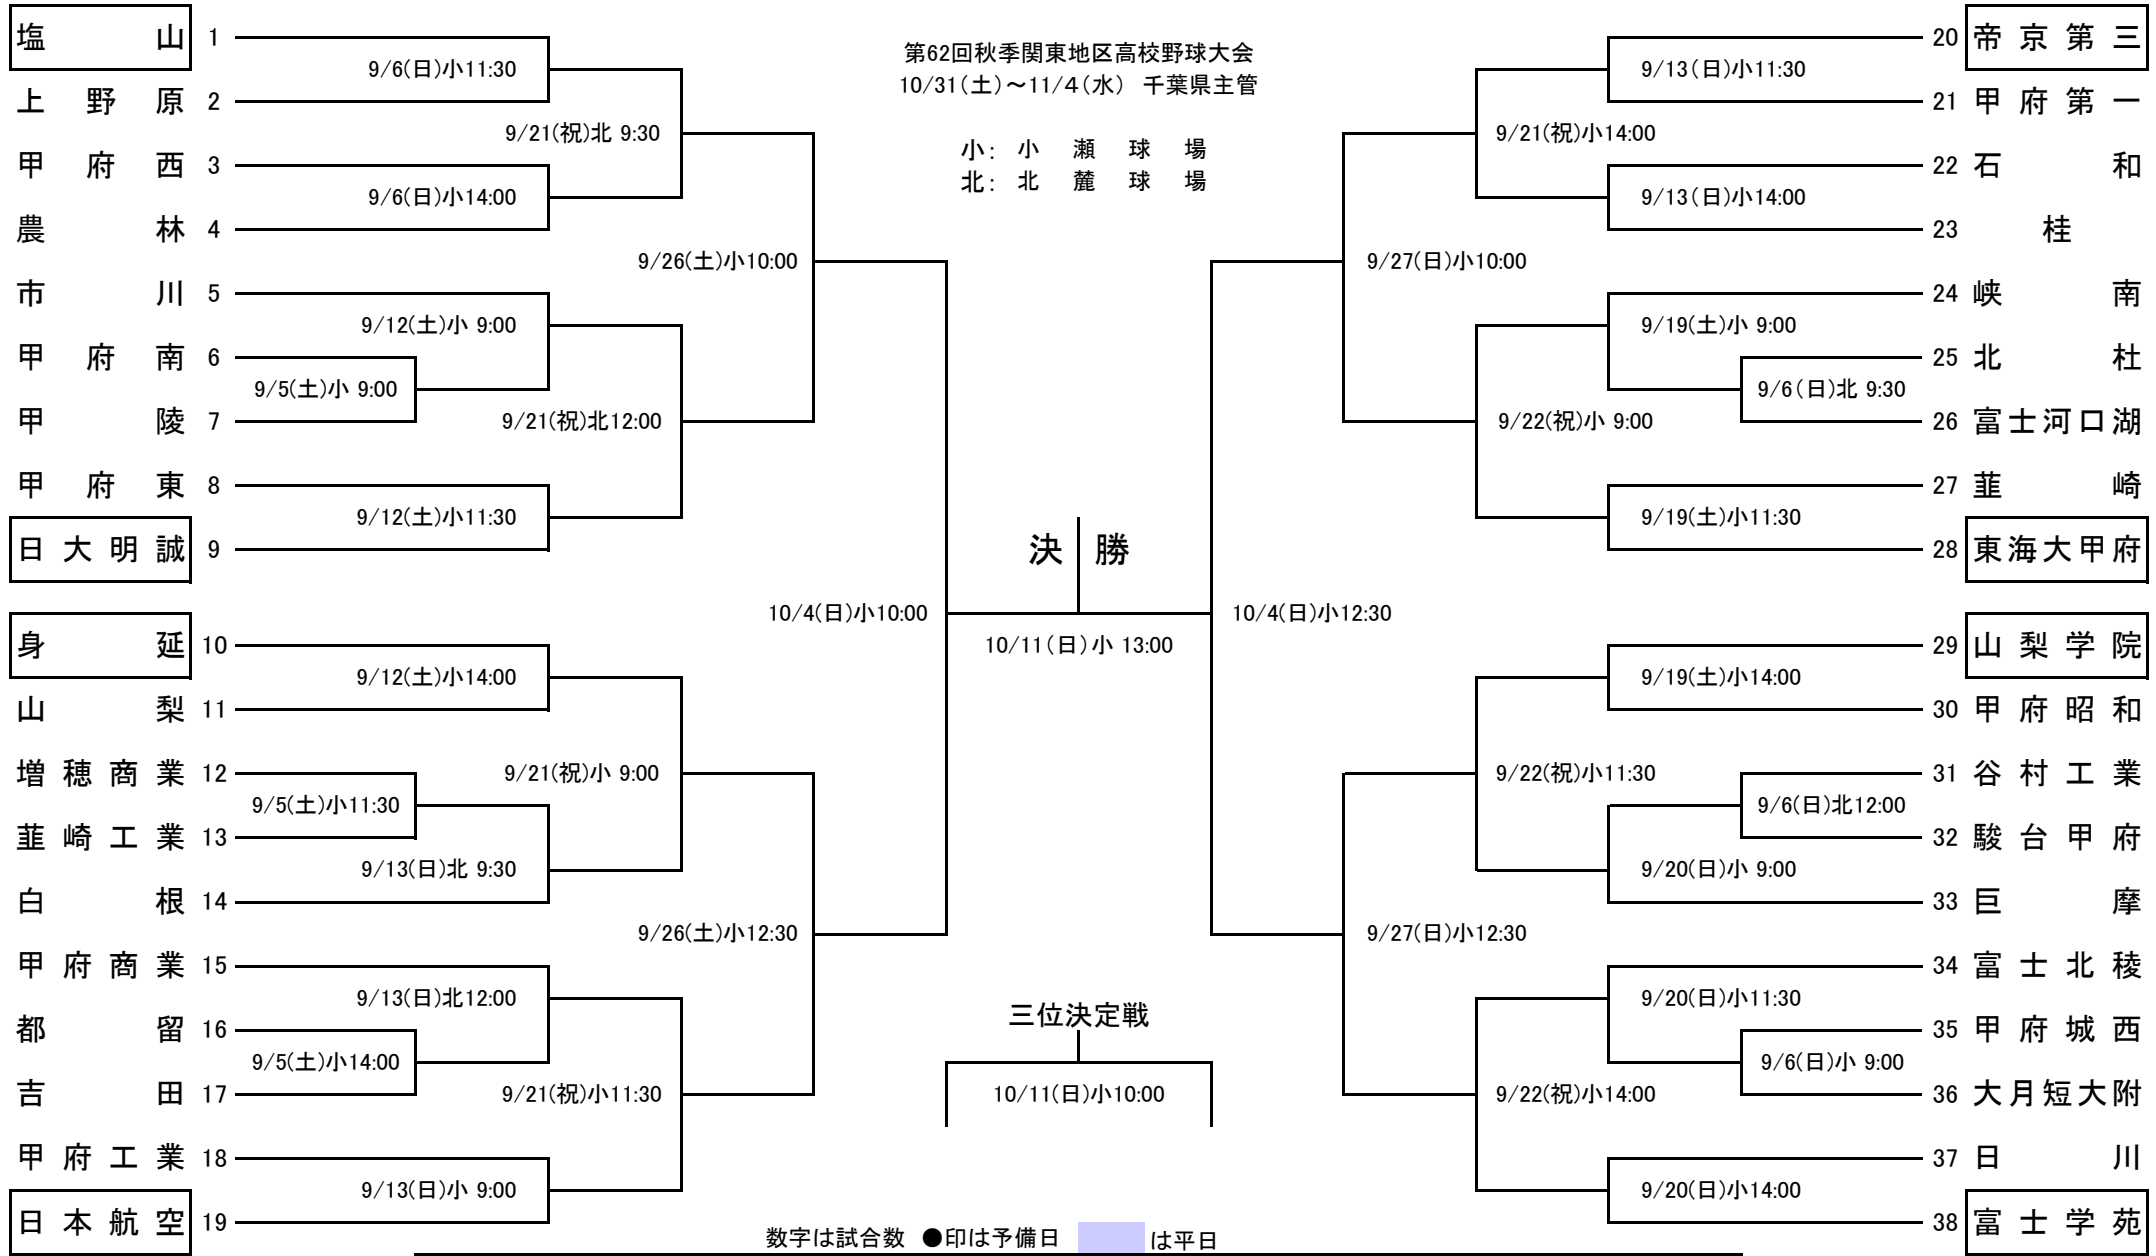

# 第62回秋季関東地区高校野球山梨県大会組合せ

数字は試合数 ●印は予備日 □は平日

月日	9/5	9/6	9/12	9/13	9/15	9/19	9/20	9/21	9/22	9/23	9/24	9/26	9/27	10/3	10/4	10/10	10/11	10/12
曜日	土	日	土	日	火	土	日	祝	祝	祝	木	土	日	土	日	土	日	祝
小瀬	3	3	3	3	●	3	3	3	3	×	●	2	2	●	2	●	2	●
北麓		2	●	2	●	×	×	2	●	●								
試合数	3	5	3	5	3	3	5	3				2	2		2		2	

北麓は14日が予備日